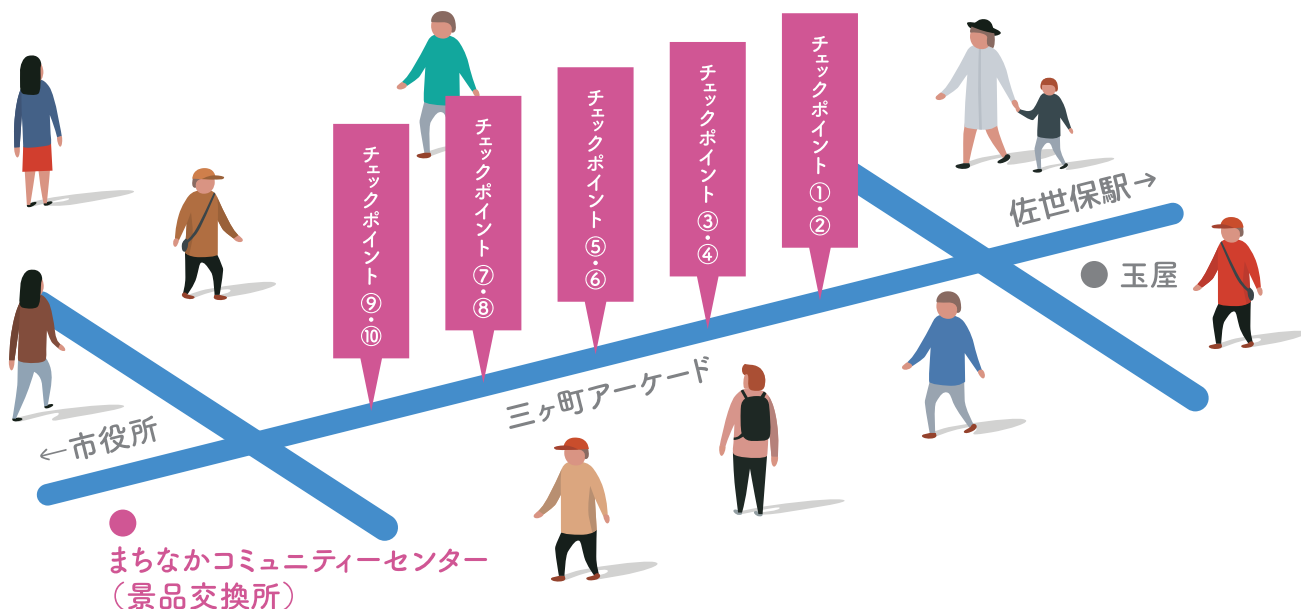

共催 佐世保市薬剤師会 / 佐世保市教育委員会 / 長崎県歯科用品商組合 / 九州文化学園歯科衛生士学院 / 長崎県栄養士会佐世保支部 / 佐世保市歯科医師会若手会 / 看護協会県北支部「まちの保健室」

「歯と口の健康週間」図画・ポスター展のご案内

保育所・幼稚園・認定こども園の園児、小・中学校等の児童生徒の作品を展示しています。

[場所] 佐世保市博物館島瀬美術センター
[期間] 6月4日(土)~9日(木) ※休館日:6月7日
[時間] 10:00~18:00

QUIZ RALLY

クイズに答えて 景品ゲット!

【参加方法】

各チェックポイントのパネルに、問題を準備しています。解答を、この用紙の解答欄にご記入の上「まちなかコミュニティセンター」までお持ちください。景品をご準備してお待ちしております!

解答欄

新型コロナウイルス 感染対策

以前デンタルフェスティバルは、屋内会場でのイベントでしたが、今回は、屋外で人の接触を最小限にして、イベント自体が感染対策を考慮したものとなっています。さらに、アルコール手指消毒の設置、スタッフの体調管理、手洗い、マスク着用を徹底しております。