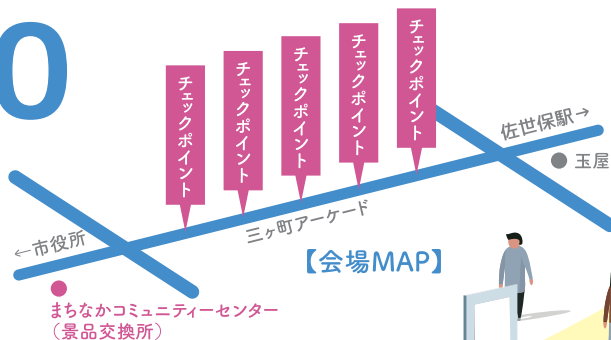

デンタル フェスティバル DENTAL FESTIVAL 2022

日本歯科医師会PRキャラクター
よ坊さん

食べる楽しみ
生きる力

6.5

クイズに答えて
景品ゲット!
クイズラリー開催!

参加者にはもちろん歯ブラシなど
お口の健康に関するグッズを
プレゼント!

11:00~14:00

※新型コロナウイルスの感染状況によっては中止する場合があります。

- 図画ポスター展入賞作品展示
- パネル展示「歯と口の健康」

「歯と口の健康週間」図画・ポスター展表彰式

[場所] まちなかコミュニティーセンター
[時間] 12:00~13:00

5月末より
コラボ動画配信!

チャンネル登録
はこちら

まちおこしコンビ

佐世保ベース

主催 佐世保市歯科医師会 / 長崎県歯科衛生士会佐世保支部 / 長崎県歯科技工士会佐世保支部 / 佐世保市